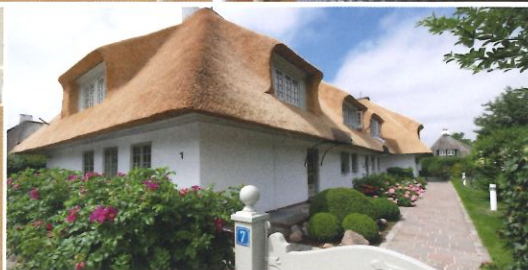

**BENEN-DIKEN-HOF®**  
FERIEN DOMIZILE. KEITUM. SYLT.

LÜVWAI 7 / OG | 129

## LÜVWAI 7 / OG. FRIESISCH. OFFEN. UNTER REET.

Das exklusive 4-Sterne Ferien Domizil im Lüvwai 7 liegt im Herzen Keitums. Es befindet sich in unmittelbarer Nähe zum Benen-Diken-Hof, ideal für Gäste welche die Annehmlichkeiten des Hotels mitnutzen möchten. Es erstreckt sich über zwei Ebenen und bietet auf 80 m<sup>2</sup> viel Platz zum Schlafen, Essen, Wohnen und Leben für zwei Erwachsenen und zwei Kinder.

Das Ferien Domizil wurde im Jahr 2018 umfassend renoviert. Im Mittelpunkt steht der offene Wohn- und Essbereich mit integrierter, voll ausgestatteter Küche. Auf gleicher Ebene befinden sich das moderne Bad und ein großes Schlafzimmer mit separatem Ankleideraum. Im Spitzgiebel ist, unter den Dachschrägen mit Ausblick auf den Wohnbereich, Platz für zwei Kinder.

Warme Holztöne und Akzente in Blau und Grau unterstreichen die geschmackvolle Einrichtung im Landhausstil. Im Untergeschoss des Hauses befindet sich eine weitere Wohnung für zwei Personen – ideal für zwei befreundete Familien oder Familienzusammenkünfte.